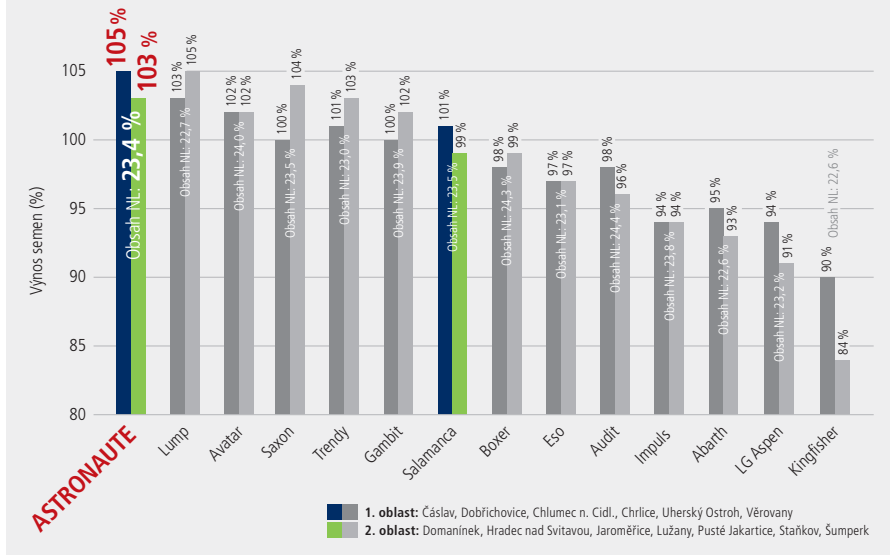

ASTRONAUTE – KDO BY NECHTĚL BÝT NEJLEPŠÍ?

Výnos semene hrachu jarního, SDO 2017–2020 v % – oblasti 1. a 2.